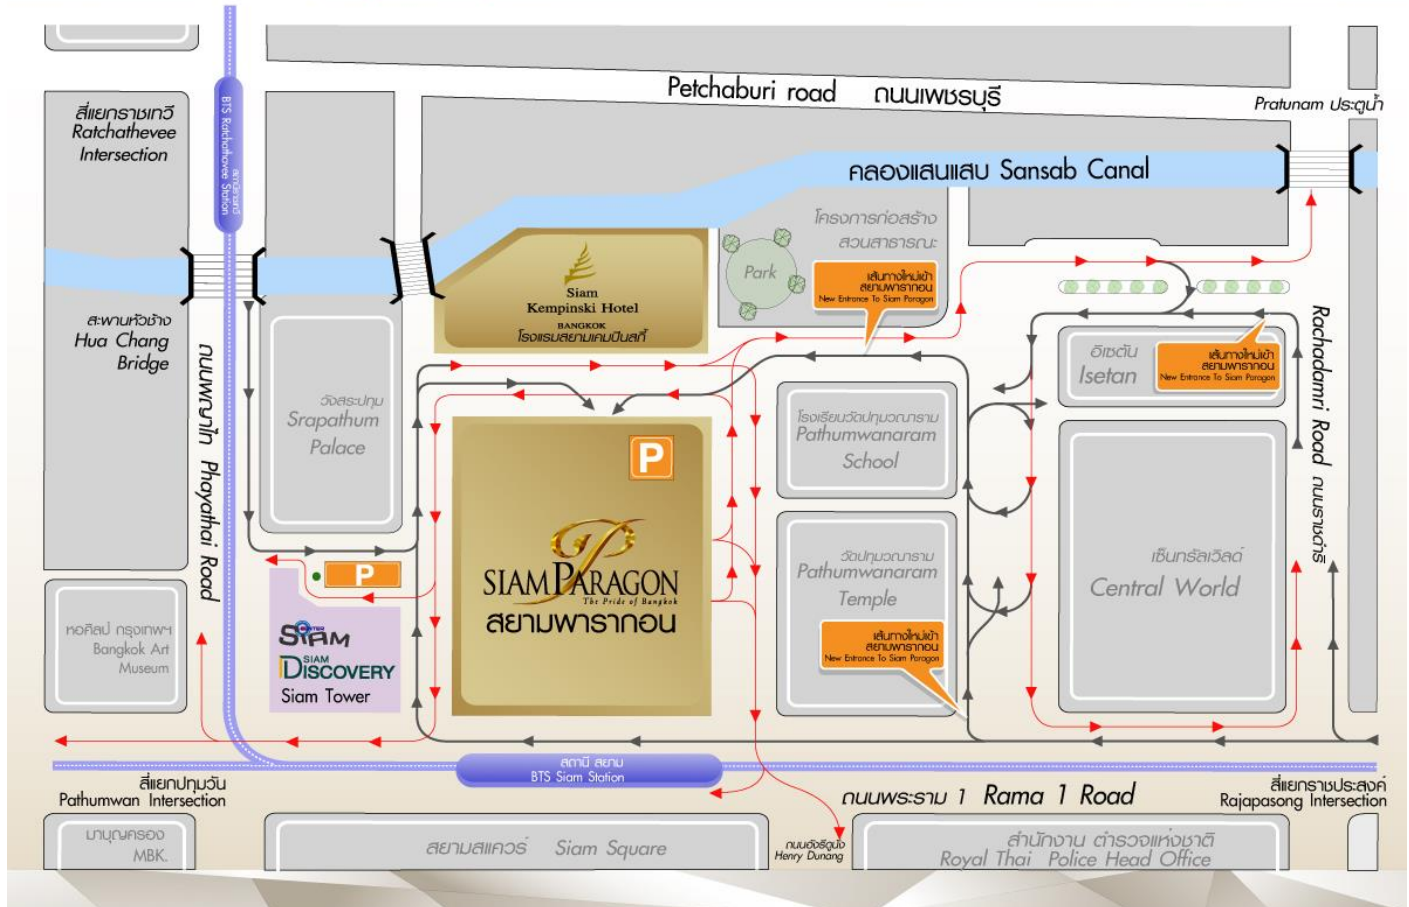

แผนที่สถานที่ประชุมสามัญผู้ถือหุ้นประจำปี 2560 ของบริษัท บ้านปู เพาเวอร์ จำกัด (มหาชน)  
 Map of the 2017 Annual General Meeting of Shareholders of  
 Banpu Power Public Company Limited

แผนที่เส้นทางเข้า-ออก สยามพารากอน  
 Entrance-Exit Siam Paragon Map

Once you are within the Paragon Shopping Complex, you may proceed to the Royal Paragon Hall via one of the following three routes.

- Take the escalator in the zone adjacent to Rama 1 Road. To facilitate your access of the compounds, the mezzanine floor on this side is connected to Siam BTS Station.
- Take the glass lift in the Jewelry Zone
- Take the lift in the South section from the Food Center area on Floor G